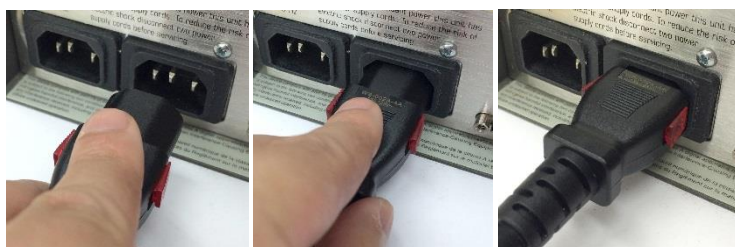

抜け止め機構付き電源ケーブル ACロックケーブル

C13タイプレセプタクルに使用できます

PSE適合

RoHS適合

<用途>

- ◆ 放送機器
- ◆ イベント機器
- ◆ デジタルサイネージ機器
- ◆ サーバー機器
- ◆ ネットワーク機器
- ◆ 照明機器
- ◆ 医療機器
- ◆ パソコン
- ◆ ACアダプター

■ 差しこむだけでロックします

ロック機能付C13コネクター

■ 解除ボタンを引きながら外します

5-15Pコネクター

<スペック>

- ◆ コネクター：C13ロックタイプ / NEMA5-15P
- ◆ ケーブル：VCTF3Cx2SQ / 黒 / PSE / 1.5m
- ◆ 定格：125V/15A (ケーブル耐圧：250V/12A)
- ◆ 引っ張り強度：133N (13.5kgf)試験合格
- ◆ 新PSE対応製品 (電源プラグトラッキング)

[販売元]

株式会社 テクノハウス
〒105-0022 東京都港区海岸2-7-70
03-5419-1567
technohouse.co.jp