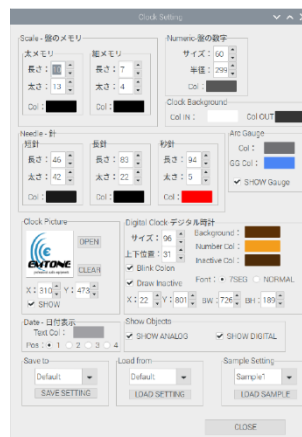

NTP Clock V2

インターネットのタイムサーバーから時刻を取得し、TFTディスプレイへ時刻を表示するクライアント機能に加え、NTPサーバーとしての機能も搭載したNTP時計です。

針・メモリの色や太さなどの細部にわたる時計デザインのカスタマイズや、盤面にロゴを入れることも可能です。

<機能>

- NTPクライアント型時計
- NTPサーバー機能搭載
- Wi-Fi標準搭載
- HDMI時計表示出力(768×1024)
- 8インチモニター縦表示
- 消費電力 本体 4W / モニター 2.5W
- 小型ARM PC (H90XW70xD20)
- 時計デザインのカスタマイズ

<ラインナップ>

- NTP時計タイムサーバー+Century Monitor+付属スタンド
- NTP時計タイムサーバー+DELL IPS 19inch Monitor+付属スタンド
- NTPタイムサーバー本体のみ
- USB-LAN変換(オプション)
- 5Port HUB(オプション)
- Century Monitor専用スタンド(オプション)
- Century Monitor専用モニターアーム(オプション)
- DELL IPS 19inch Monitor専用モニターアーム(オプション)
- 標準接点ケーブル3.3V (オプション)
- 予備用電源アダプター(オプション)