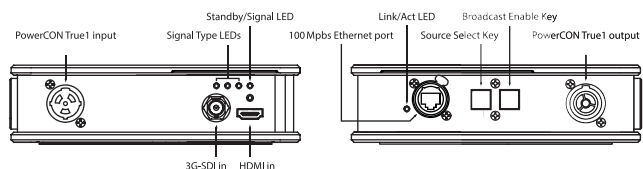

NETWORK Series

Streaming Server

型名 : XVWDO2IPT1

3G

H.264

● SDI/HDMI ——— (A) starting point

フルHD 1080p、H.264エンコードをストリーミング。YouTube Live、Facebook Live、RSTP、SRT、RTMPでの配信。幅広いトランスポートプロトコルをサポート。