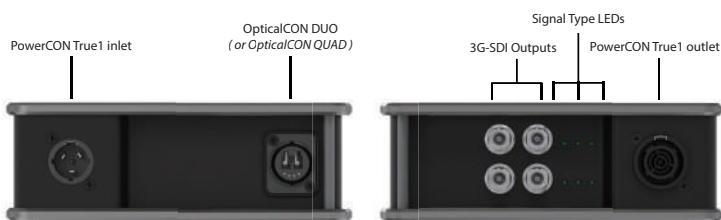

DUAL FIBER › DUAL SDI

型名：XWV2FIBER2SDI

3G 1080p 60

● Fiber — (B) destination point

プロフェッショナルパッケージでの3G-SDIオプティカル変換。
2系統の1080p60を遅延なく長距離伝送するのに向いています。
出荷時にオプティカルのコネクタを、OpticalCON DuoとQuad
ファイバーコネクタから選ぶことができます。
また、伝送距離に応じてシングルモード、マルチモード2種類の
ファイバー形式からお選びください。