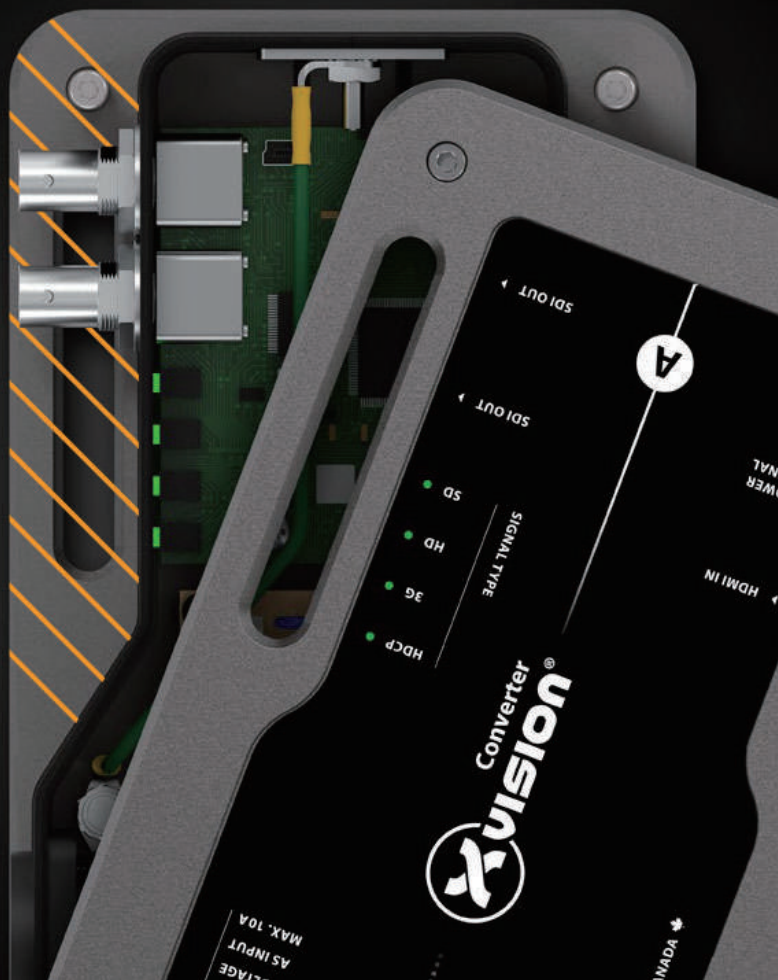

Theatrixxの内蔵電源は、プロ仕様の電源品質を、24時間365日連続稼働する信頼性を提供します。

Rugged, tour-ready enclosure

あらゆる運用方法に耐えるよう強靱なエンクロージャを設計しました。

上部と下部のプレートは6.35mmの厚さで、4つの側面すべてを保護しています。

Built-in convenience AC outlet

この補助ACコンセントにより、電源のタコ足配線を行わず、複数のユニットのデジーチェーン接続により確実にすばやく電力を供給できます。

Protected connectors

このユニークな構造は、デバイスが落下した場合にコネクタを保護します。

Locking connectors

すべてのコネクタはロック式なので、
実稼働中の偶発的な切断を防ぎます。

Connectors are screwed to the chassis

すべてのコネクタは、単に基盤だけで支えているのではなく、フレームに固定されています。
これにより、ケーブルによってコネクタに応力がかかった場合に、力がシャーンに沿って分散され、
デバイス内部の電子部品に損傷を与えるのを防ぎます。

Magnetic stacking

Theatrixxのコンバータは共通の設置面積で設計されていて、シャーシは磁化されているため、安定して積み重ねることができます。
また、底面には滑り止めのゴムパッドが設置されています。

C-clamp mounting option

あらゆる場所への設置を可能にするため、すべてのコンバータは、Cクランプで固定できます。Cクランプは、コンバータ付属のメガキューブに固定されており、パイプまたはトラスにデバイスを掛けるために使用できます。

LED indicators

赤色のライトはデバイスに電源が入っていることを示し、同じライトが緑色に変わり、信号を受信していることを示します。

SD、HD、および3G SDI信号を処理するデバイスは、3つの緑色のライトの1つを点灯することにより、現在の信号タイプを示します。

オーディオコンバーターには、小さなLEDバーグラフがついていて、簡易的に音声レベルを示します。

Instant setup

Theatrixxのコンバーターは基本的にプラグアンドプレイ対応です