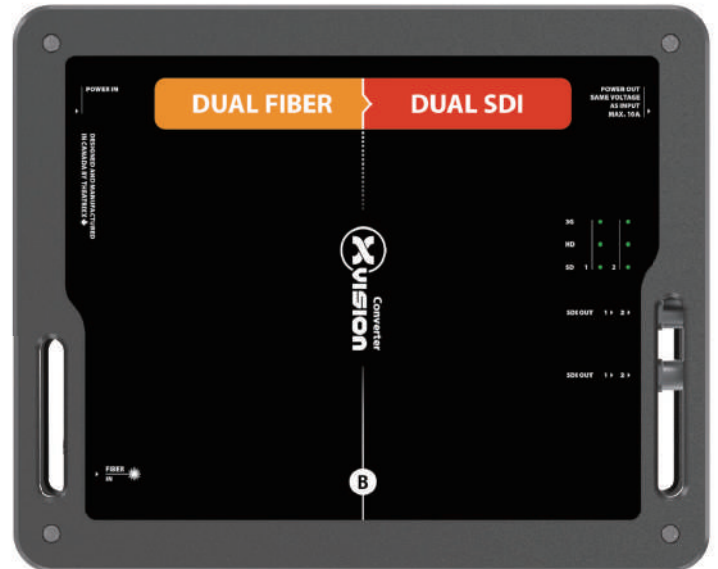

12G-SDI > FIBRE

型名：XVSDI2FIBERT1-12G 4K 2160p60

● Fibre ——— (A) starting point

プロフェッショナルパッケージでの12G-SDIオプティカル変換。4K60pを遅延なく長距離
伝送するのに向いています。出荷時にオプティカルのコネクターを、ST、若しくは
OpticalCON DuoやQuad（オプション）ファイバーコネクターから選ぶことができます。

FIBRE > 12G-SDI

型名：XVVFIBER2SDIT1-12G 4K 2160p60

● Fibre ——— (B) destination point

Fibre Series

DUAL SDI › DUAL FIBER

型名：XWV2SDI2FIBER

3G 1080p 60

● Fiber — (A) starting point

DUAL FIBER › DUAL SDI

型名：XWV2FIBER2SDI

3G 1080p 60

● Fiber — (B) destination point

プロフェッショナルパッケージでの3G-SDIオプティカル変換。
2系統の1080p60を遅延なく長距離伝送するのに向いています。
出荷時にオプティカルのコネクタを、OpticalCON DuoとQuad
ファイバーコネクタから選ぶことができます。
また、伝送距離に応じてシングルモード、マルチモード2種類の
ファイバー形式からお選びください。