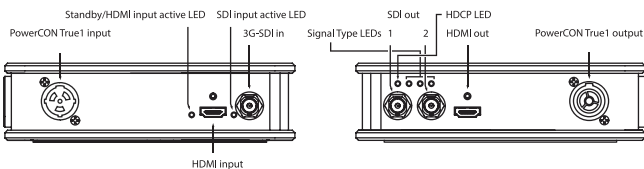

SDI 1系統を最大4系統にリクロックしながら
信号分配します。

HDMI/SDI Bi-Directional

3G

1080p60

型名: XWVSDIXHDMIT1

SDI ———— (C) cross signal

これ一台でHDMIからSDI、またはSDIからHDMI（入力自動検出）を
ゼロレイテンシーで変換し、エンベデットオーディオパススルーを
提供します。

SDI De-Embedder