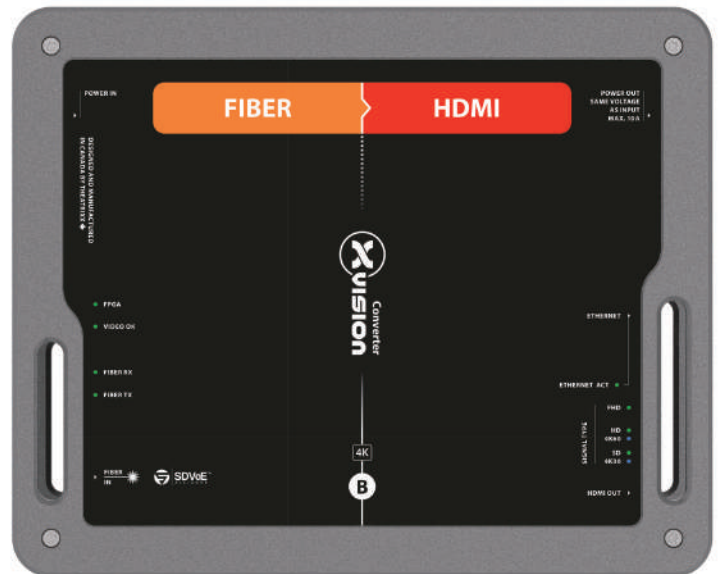

Fibre Series

HDMI > FIBER

型名：XVVHDMI2FIBER

4K 2160p 60

Fiber ——— (A) starting point

in

out

SDVoE
* DUO or QUAD (OPTIONAL)

FIBER > HDMI

型名：XVVFIBER2HDMI

4K 2160p 60

Fiber ——— (B) destination point

in

SDVoE
* DUO or QUAD (OPTIONAL)

out

ゼロレイテンシー、HDMI 4K60 4 : 4 : 4

最先端のSDVoEテクノロジーを使用した10Gイーサネットファイバー伝送方式。

同時に1Gイーサネットパススルー。

出荷時にオプティカルのコネクターを、OpticalCON DuoとQuadファイバーコネクターから選ぶことができます。

また、伝送距離に応じてシングルモード、マルチモード2種類のファイバー形式からお選びください。

Fibre Series

SDI > FIBRE

型名：XVSDI2FIBERT1 3G 1080p60