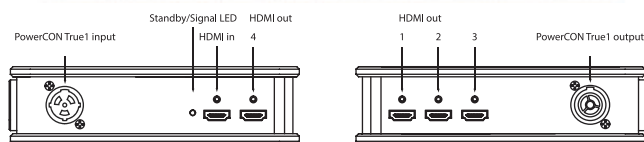

HDMI Series

HDMI DA 1 : 4

HDMI2.0a

型名 : XVHDMIDAT1

4K

2160p60

● HDMI ——— (D) distribution amp.

HDMI2.0a 1 系統を最大 4 系統にリクロックしながら信号分配します。HDMIはHDCPに対応します。