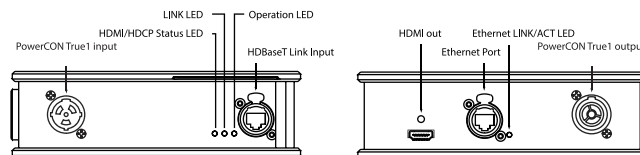

HDBT Series

HDMI > HDBT

型名：XVWHDMI2HDBTT1 4K 2160p30

● HDBT ——— (A) starting point

HDBT > HDMI

型名：XVWHDBT2HDMI1 4K 2160p30

● HDBT ——— (B) destination point

HDBTはHDMI1.4、HDCPサポート、非圧縮、レイテンシーフリーの規格です。
4K30p信号とイーサネットをCAT6ケーブルにより、最大100メートルを転送します。