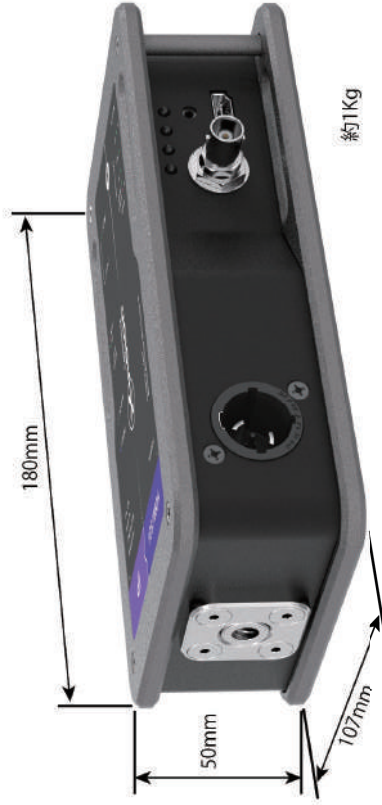

XWV-CC1

XWV-CC1-B
XWV-CC2-B

Accessories

Vertical Mount

xVisionコンバーターを壁や隔壁、または標準の19インチラック内に簡単に取り付けることができます。アダプターは4本のネジを使用して壁面に取り付けられ、コンバーターはアダプターの鋼板に磁氣的に付着し、アダプターのスプリングプランジャーが所定の位置にしっかりと保持します。保持リッジにより、アダプターを水平方向または垂直方向の両方に取り付けることができます。