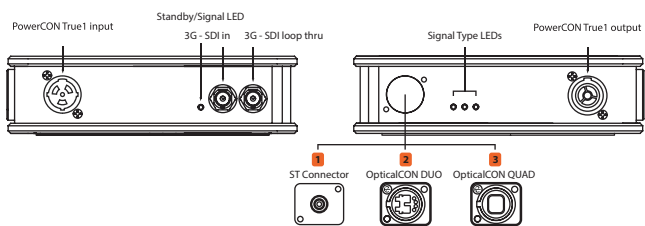

Fibre Series

SDI > FIBRE

型名：XVSDI2FIBERT1 3G 1080p60

● Fibre ——— (A) starting point

プロフェッショナルパッケージでのSDIオプティカル変換。
出荷時にオプティカルのコネクターを、ST、若しくはOpticalCON DuoやQuad（オプション）
ファイバーコネクターから選ぶことができます。