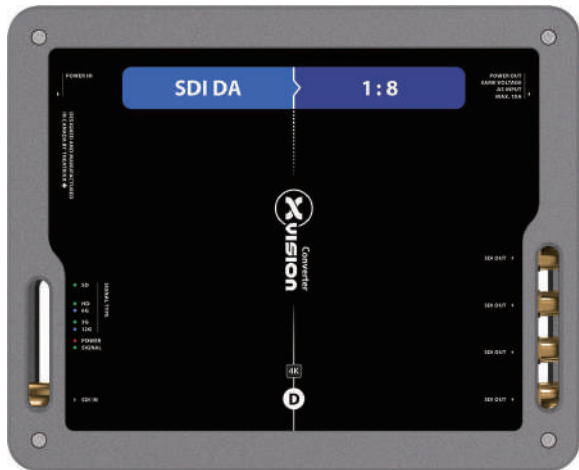

LED indicators

赤色のライトはデバイスに電源が入っていることを示し、同じライトが緑色に変わり、信号を受信していることを示します。

SD、HD、および3G SDI信号を処理するデバイスは、3つの緑色のライトの1つを点灯することにより、現在の信号タイプを示します。

オーディオコンバーターには、小さなLEDバーグラフがついていて、簡易的に音声レベルを示します。

Instant setup

Theatrixxのコンバーターは基本的にプラグアンドプレイ対応です

SDI > HDMI

型名：XVVSIDI2HDMIT1 3G 1080p60

● SDI ——— (B) destination point

ゼロレイテンシーと2つのリクロックSDIループ出力
プロフェッショナルSDIとコンシューマーHDMI間の
シンプルなコンバーター。

HDMI > SDI

型名：XVVHDMI2SDIT1 3G 1080p60

● SDI ——— (A) starting point

コンシューマーHDMIソースとプロのSDIを結ぶ
シンプルなインターフェイス。
Appleデバイスでも、問題なく動作します。

12G-SDI > HDMI

型名：XVVSIDI2HDMIT1-12G 4K 2160p60

● SDI ——— (B) destination point

1.5G、3G、6G、12GまでのSDI入力に対応した
プロフェッショナルSDIとコンシューマーHDMI間の
シンプルなコンバーター。

HDMI > 12G-SDI

型名：XVVHDMI2SDIT1-12G 4K 2160p60

● SDI ——— (A) starting point

コンシューマーHDMIソースとプロのSDIを結ぶ
シンプルなインターフェイス。
12G-SDIまでのマルチレートで4K解像度にも対応。

SDI Series

12G-SDI DA 1:8

型名：XVWSDIDA8-12G

4K

2160p60

● SDI ——— (D) distribution amp.

4K解像度の12G-SDI 1系統を、最大8分配するSDI分配器。
入力信号を自動検知し信号ビットレートを表示。
リクロック、増幅されます。
コネクターはすべて標準サイズのBNCです。