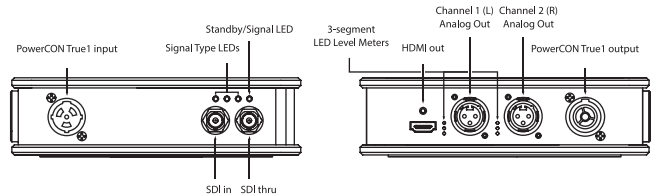

SDI De-Embedder

型名：XVSDI2AUDIOT1

3G

1080p60

SDI ———— (S) sound

2チャンネルバランスオーディオのディエンベディング、出力は3セグメントLEDレベルメーターで監視、SDIからHDMIへの変換を備えます。