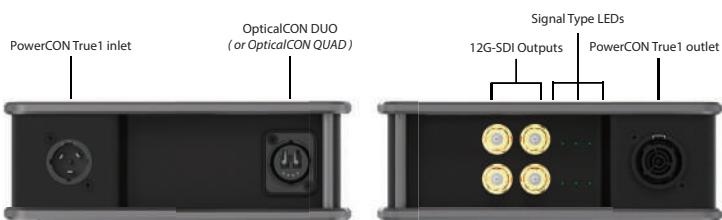

FIBER › DUAL 12G-SDI

型名：XVV2FIBER2SDI-12G

4K 2160p 60

Fiber ——— (B) destination point

プロフェッショナルパッケージでの12G-SDIオプティカル変換。
2系統の4K60pを遅延なく長距離伝送するのに向いています。
出荷時にオプティカルのコネクタを、OpticalCON DuoとQuad
ファイバーコネクタから選ぶことができます。
また、伝送距離に応じてシングルモード、マルチモード2種類の
ファイバー形式からお選びください。