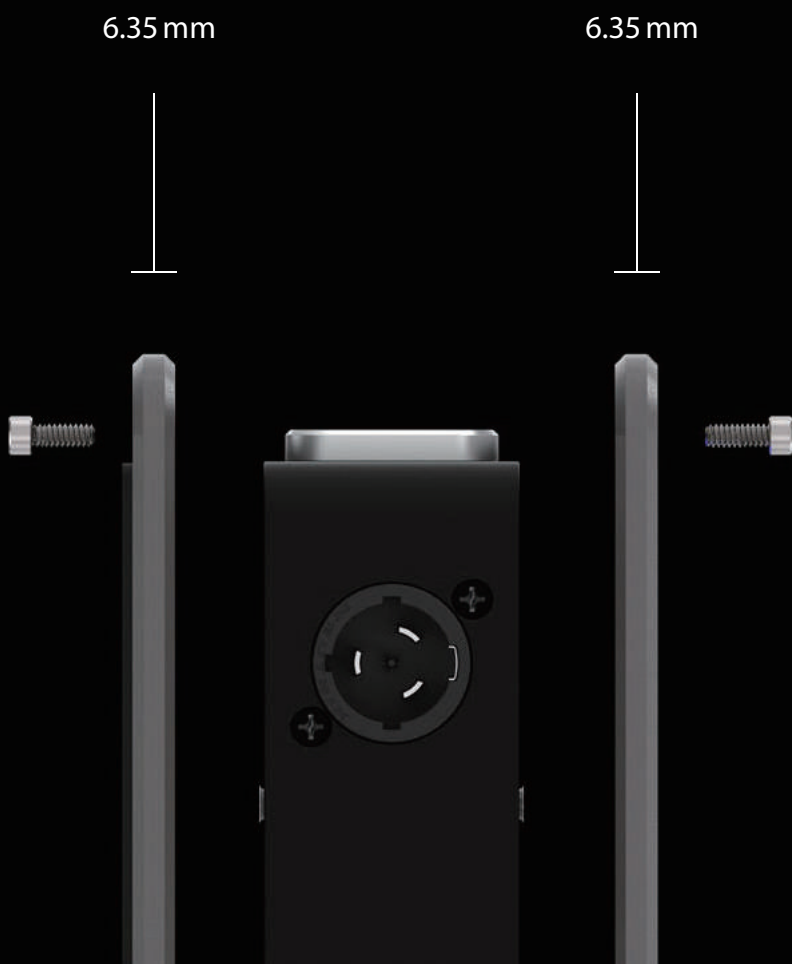

Rugged, tour-ready enclosure

あらゆる運用方法に耐えるよう強靱なエンクロージャを設計しました。

上部と下部のプレートは6.35mmの厚さで、4つの側面すべてを保護しています。