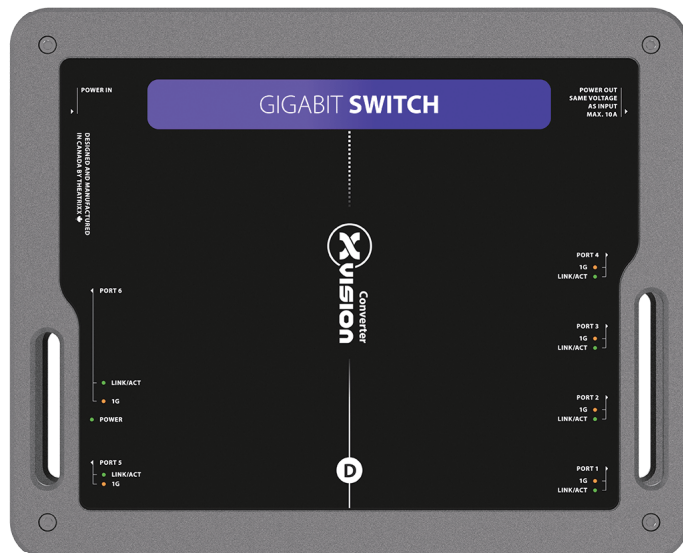

Gigabit Network Switch

型名 : XVVNETSW

● Network ——— (D) distribution amp.

Neutrik EtherCONによる5ポートの1Gbps イーサネットと、1ポートのSFP-base 1Gbps~2.5Gbps オプティカル (シングル/マルチモード) Neutrik OpticalCON DUO/QUAD/FiberFOX EBCコネクタから選択。