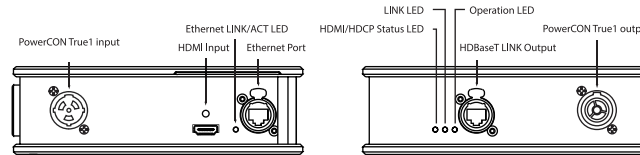

HDBT Series

HDMI > HDBT

型名：XVWHDMI2HDBTT1 4K 2160p30

● HDBT ——— (A) starting point