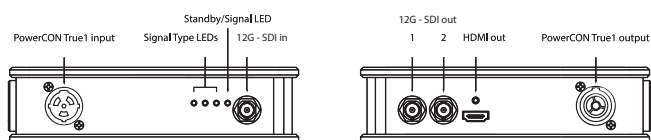

12G-SDI > HDMI

型名：XVVSIDI2HDMIT1-12G 4K 2160p60

● SDI ——— (B) destination point

1.5G、3G、6G、12GまでのSDI入力に対応した
プロフェッショナルSDIとコンシューマーHDMI間の
シンプルなコンバーター。