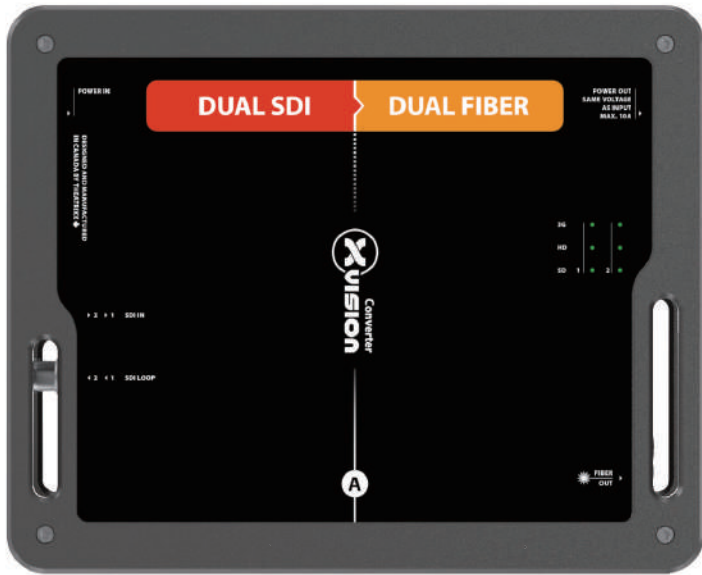

Fibre Series

DUAL SDI › DUAL FIBER

型名：XWV2SDI2FIBER

3G 1080p 60

● Fiber — (A) starting point