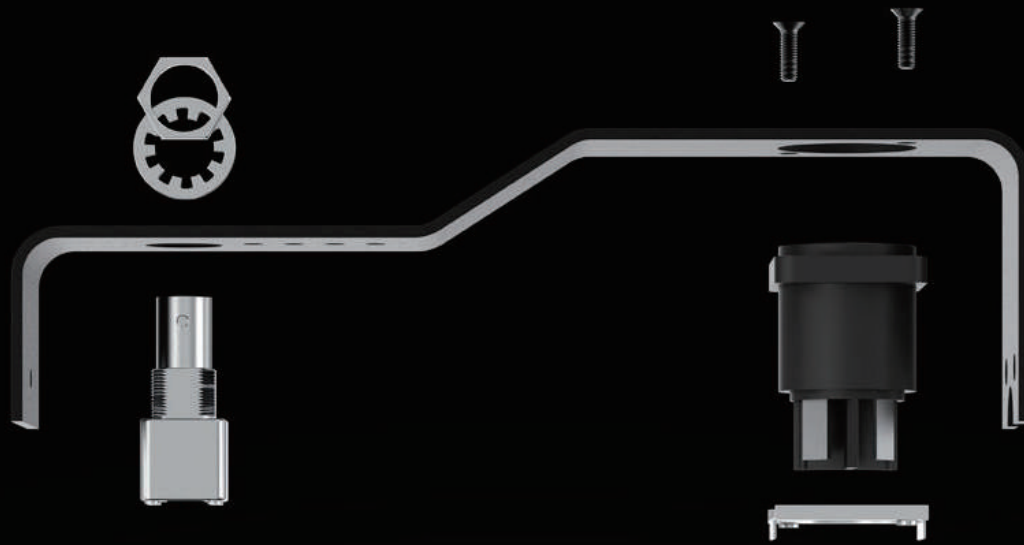

Theatrixxの内蔵電源は、プロ仕様の電源品質を、24時間365日連続稼働する信頼性を提供します。

Rugged, tour-ready enclosure

あらゆる運用方法に耐えるよう強靱なエンクロージャを設計しました。

上部と下部のプレートは6.35mmの厚さで、4つの側面すべてを保護しています。

Built-in convenience AC outlet

この補助ACコンセントにより、電源のタコ足配線を行わず、複数のユニットのデジーチェーン接続により確実にすばやく電力を供給できます。

Protected connectors

このユニークな構造は、デバイスが落下した場合にコネクタを保護します。

Locking connectors

すべてのコネクタはロック式なので、
実稼働中の偶発的な切断を防ぎます。

Connectors are screwed to the chassis

すべてのコネクタは、単に基盤だけで支えているのではなく、フレームに固定されています。
これにより、ケーブルによってコネクタに応力がかかった場合に、力がシャーンに沿って分散され、
デバイス内部の電子部品に損傷を与えるのを防ぎます。

Magnetic stacking

Theatrixxのコンバータは共通の設置面積で設計されていて、シャーシは磁化されているため、安定して積み重ねることができます。
また、底面には滑り止めのゴムパッドが設置されています。

C-clamp mounting option

あらゆる場所への設置を可能にするため、すべてのコンバータは、Cクランプで固定できます。Cクランプは、コンバータ付属のメガキューブに固定されており、パイプまたはトラスにデバイスを掛けるために使用できます。