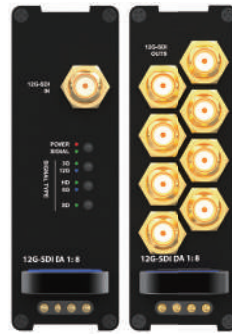

12G-SDI > Dist. Amplifier 1:8
XVVRM-SDIDA8-12G