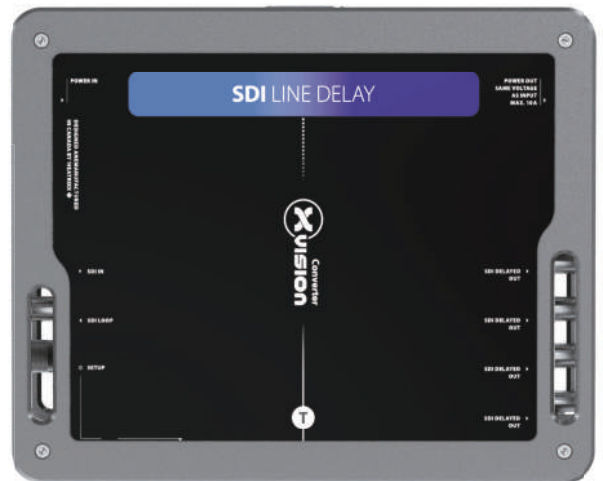

LED indicators

赤色のライトはデバイスに電源が入っていることを示し、同じライトが緑色に変わり、信号を受信していることを示します。

SD、HD、および3G SDI信号を処理するデバイスは、3つの緑色のライトの1つを点灯することにより、現在の信号タイプを示します。

オーディオコンバーターには、小さなLEDバーグラフがついていて、簡易的に音声レベルを示します。

Instant setup

Theatrixxのコンバーターは基本的にプラグアンドプレイ対応です

SDI LINE DELAY

3G

1080p60

型名：XVWSDIDL1

● SDI ——— (T) Time

ロータリーエンコーダーコントロールで、3G-SDIを最大160フレーム（60pで2690ms）遅延可能なラインディレイ。

DP > QUAD-SDI

4K INPUT

型名：XVWDP2QSDI

3G OUTPUT

● SDI ——— (Q) quad slicer

4K60p解像度のディスプレイポートの信号を3G-SDI4本に分割SDIとして扱えるため分配や延長伝送などが簡単に。
3値シンク入力に同期が可能。

SDI Series

12G-SDI DA 1:4

4K

2160p60

型名: XWVSDIDA4T1-12G

SDI ———— (D) distribution amp.

4K解像度の12G-SDI 1系統を、最大4分配するSDI分配器。
入力信号を自動検知し信号ビットレートを表示。
リクロック、増幅されます。

SDI DA 1:4

型名: XWVSDIDAT1

3G

1080p60

SDI ———— (D) distribution amp.