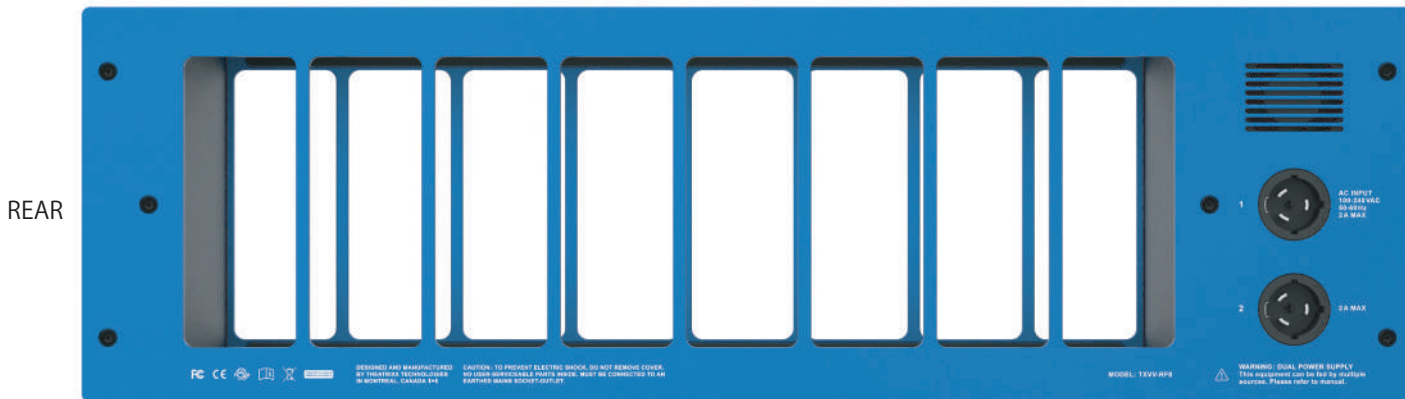

モジュールマウントはリバーシブルで、アプリケーションのワイヤリングに合わせて前後端子種類を選択できます。
無瞬断の信頼性を備えた電源供給は PowerCON True1 コネクタにより接続され、完全にロックされています。
デュアル電源による冗長化がなされています。

モジュールは完全密閉されていて PCB に対して衝撃、ほこり等の故障原因を回避します。

容量

Theatrixx リバーシブルモジュール用の 8 スロット