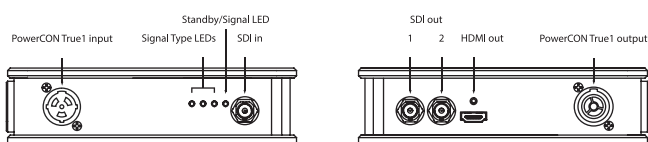

SDI > HDMI

型名：XVVSIDI2HDMIT1 3G 1080p60

● SDI ——— (B) destination point

ゼロレイテンシーと2つのリクロックSDIループ出力
プロフェッショナルSDIとコンシューマーHDMI間の
シンプルなコンバーター。