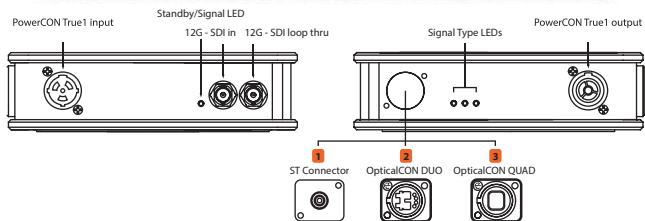

12G-SDI > FIBRE

型名：XVSDI2FIBERT1-12G 4K 2160p60

● Fibre ——— (A) starting point

プロフェッショナルパッケージでの12G-SDIオプティカル変換。4K60pを遅延なく長距離
伝送するのに向いています。出荷時にオプティカルのコネクターを、ST、若しくは
OpticalCON DuoやQuad（オプション）ファイバーコネクターから選ぶことができます。