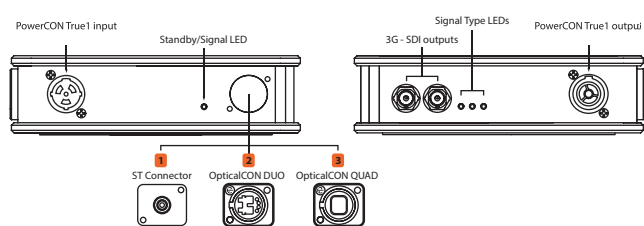

● Fibre ——— (A) starting point

プロフェッショナルパッケージでのSDIオプティカル変換。
出荷時にオプティカルのコネクターを、ST、若しくはOpticalCON DuoやQuad（オプション）
ファイバーコネクターから選ぶことができます。

FIBRE > SDI

型名：XVVFIBER2SDIT1 3G 1080p60

● Fibre ——— (B) destination point