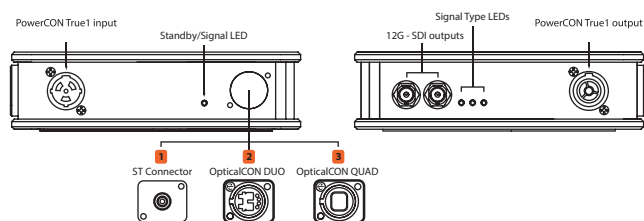

FIBRE > 12G-SDI

型名：XVVFIBER2SDIT1-12G 4K 2160p60

● Fibre ——— (B) destination point