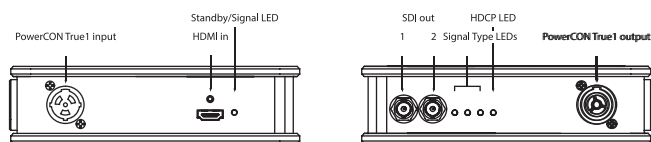

SDI > HDMI

型名：XVVSIDI2HDMIT1 3G 1080p60

● SDI ——— (B) destination point

ゼロレイテンシーと2つのリクロックSDIループ出力
プロフェッショナルSDIとコンシューマーHDMI間の
シンプルなコンバーター。

HDMI > SDI

型名：XVVHDMI2SDIT1 3G 1080p60

● SDI ——— (A) starting point

コンシューマーHDMIソースとプロのSDIを結ぶ
シンプルなインターフェイス。
Appleデバイスでも、問題なく動作します。