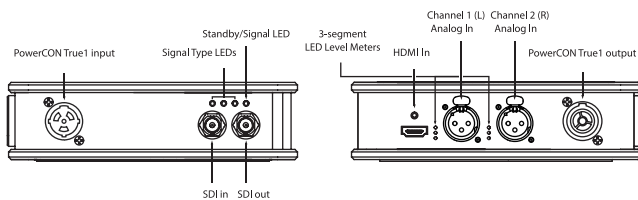

Magnetic stacking

Theatrixxのコンバータは共通の設置面積で設計されていて、シャーシは磁化されているため、安定して積み重ねることができます。
また、底面には滑り止めのゴムパッドが設置されています。

C-clamp mounting option

あらゆる場所への設置を可能にするため、すべてのコンバータは、Cクランプで固定できます。Cクランプは、コンバータ付属のメガキューブに固定されており、パイプまたはトラスにデバイスを掛けるために使用できます。

SDI 1系統を最大4系統にリクロックしながら
信号分配します。

HDMI/SDI Bi-Directional

3G

1080p60

型名: XWVSDIXHDMIT1

SDI ———— (C) cross signal

これ一台でHDMIからSDI、またはSDIからHDMI（入力自動検出）を
ゼロレイテンシーで変換し、エンベデットオーディオパススルーを
提供します。

SDI De-Embedder

型名：XVSDI2AUDIOT1

3G

1080p60

SDI ———— (S) sound

2チャンネルバランスオーディオのディエンベディング、出力は3セグメントLEDレベルメーターで監視、SDIからHDMIへの変換を備えます。

SDI Embedder

3G 1080p60

型名：XVVAUDIO2SDIT1

SDI ———— (E) embedder

2チャンネルアナログバランスオーディオを、HDMIまたはSDIフィードへエンベデットして、リクロックされたSDIを出力します。

SDI Repeater

型名：XVSDI2SDIT1

3G

1080p60

SDI ———— (R) repeater

2つのデュアル3G-SDIラインの完全なリクロックと増幅。3G-SDIをロングケーブルでさらに100メートル延長するのに最適です。