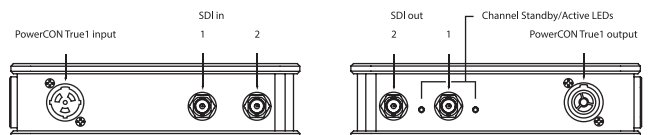

SDI ———— (E) embedder

2チャンネルアナログバランスオーディオを、HDMIまたはSDIフィードへエンベデットして、リクロックされたSDIを出力します。

SDI Repeater

型名：XVSDI2SDIT1

3G

1080p60

SDI ———— (R) repeater

2つのデュアル3G-SDIラインの完全なリクロックと増幅。3G-SDIをロングケーブルでさらに100メートル延長するのに最適です。