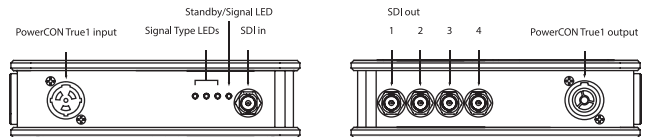

SDI DA 1:4

型名: XWVSDIDAT1

3G

1080p60

SDI ———— (D) distribution amp.

SDI 1系統を最大4系統にリクロックしながら
信号分配します。