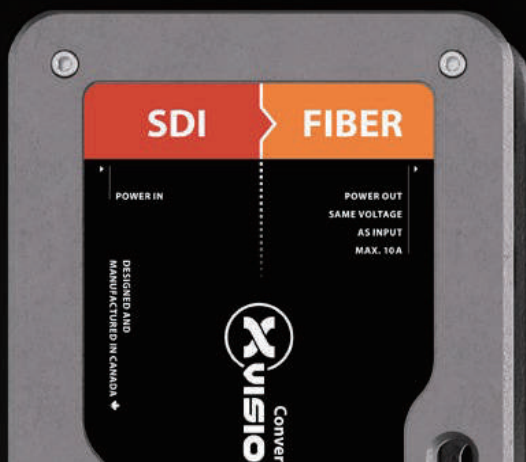

LED indicators

赤色のライトはデバイスに電源が入っていることを示し、同じライトが緑色に変わり、信号を受信していることを示します。

SD、HD、および3G SDI信号を処理するデバイスは、3つの緑色のライトの1つを点灯することにより、現在の信号タイプを示します。

オーディオコンバーターには、小さなLEDバーグラフがついていて、簡易的に音声レベルを示します。

Instant setup

Theatrixxのコンバーターは基本的にプラグアンドプレイ対応です

On field ID

アルファベット表記は、デバイスが持つ役割、信号の流れを示します。

- **A** starting point
- **B** destination point
- **C** cross signal (bi-directional)
- **D** distribution amplifier
- **E** embedder (audio)
- **S** sound (audio de-embedder)
- **R** repeater (reclocked signal)

On field ID

デバイスの種類をすばやく把握できるように、各コンバーターのトッププレートは一意的な色と文字を使用してその機能を識別しています。

-  SDI Series
-  Fibre Series
-  HDBT Series

Proudly made and designed in Canada

Theatrixxの製品はすべてカナダ国内で製造されています。
組み立てと生産についてのあらゆる側面を厳密に管理しています。

SDI > HDMI

型名：XVVSIDI2HDMIT1 3G 1080p60

● SDI ——— (B) destination point

ゼロレイテンシーと2つのリクロックSDIループ出力
プロフェッショナルSDIとコンシューマーHDMI間の
シンプルなコンバーター。

HDMI > SDI

型名：XVVHDMI2SDIT1 3G 1080p60

● SDI ——— (A) starting point

コンシューマーHDMIソースとプロのSDIを結ぶ
シンプルなインターフェイス。
Appleデバイスでも、問題なく動作します。