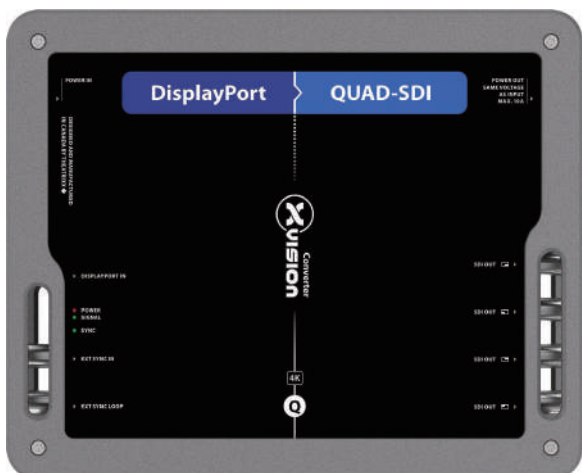

コンシューマーHDMIソースとプロのSDIを結ぶ
シンプルなインターフェイス。
12G-SDIまでのマルチレートで4K解像度にも対応。

SDI Series

12G-SDI DA 1:8

型名：XVWSDIDA8-12G

4K

2160p60

● SDI ——— (D) distribution amp.

4K解像度の12G-SDI 1系統を、最大8分配するSDI分配器。
入力信号を自動検知し信号ビットレートを表示。
リクロック、増幅されます。
コネクターはすべて標準サイズのBNCです。

SDI LINE DELAY

3G

1080p60

型名：XVWSDIDL1

● SDI ——— (T) Time

ロータリーエンコーダーコントロールで、3G-SDIを最大160フレーム（60pで2690ms）遅延可能なラインディレイ。

DP > QUAD-SDI

4K INPUT

型名：XVWDP2QSDI

3G OUTPUT

● SDI ——— (Q) quad slicer

4K60p解像度のディスプレイポートの信号を3G-SDI4本に分割SDIとして扱えるため分配や延長伝送などが簡単に。
3値シンク入力に同期が可能。

SDI Series

12G-SDI DA 1:4

4K

2160p60

型名: XWVSDIDA4T1-12G

SDI ———— (D) distribution amp.

4K解像度の12G-SDI 1系統を、最大4分配するSDI分配器。
入力信号を自動検知し信号ビットレートを表示。
リクロック、増幅されます。

SDI DA 1:4

型名: XWVSDIDAT1

3G

1080p60

SDI ———— (D) distribution amp.