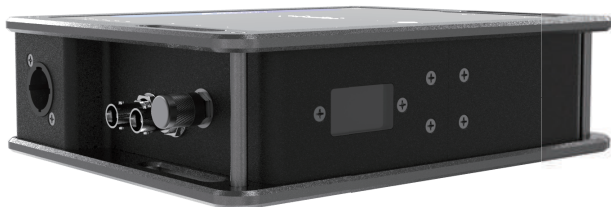

Magnetic stacking

Theatrixxのコンバータは共通の設置面積で設計されていて、シャーシは磁化されているため、安定して積み重ねることができます。
また、底面には滑り止めのゴムパッドが設置されています。

C-clamp mounting option

あらゆる場所への設置を可能にするため、すべてのコンバータは、Cクランプで固定できます。Cクランプは、コンバータ付属のメガキューブに固定されており、パイプまたはトラスにデバイスを掛けるために使用できます。

LED indicators

赤色のライトはデバイスに電源が入っていることを示し、同じライトが緑色に変わり、信号を受信していることを示します。

SD、HD、および3G SDI信号を処理するデバイスは、3つの緑色のライトの1つを点灯することにより、現在の信号タイプを示します。

オーディオコンバーターには、小さなLEDバーグラフがついていて、簡易的に音声レベルを示します。

Instant setup

Theatrixxのコンバーターは基本的にプラグアンドプレイ対応です

SDI LINE DELAY

3G

1080p60

型名：XVWSDIDL1

● SDI ——— (T) Time

ロータリーエンコーダーコントロールで、3G-SDIを最大160フレーム（60pで2690ms）遅延可能なラインディレイ。

DP > QUAD-SDI

4K INPUT

型名：XVWDP2QSDI

3G OUTPUT

● SDI ——— (Q) quad slicer

4K60p解像度のディスプレイポートの信号を3G-SDI4本に分割SDIとして扱えるため分配や延長伝送などが簡単に。
3値シンク入力に同期が可能。

SDI Series

12G-SDI DA 1:4

4K

2160p60