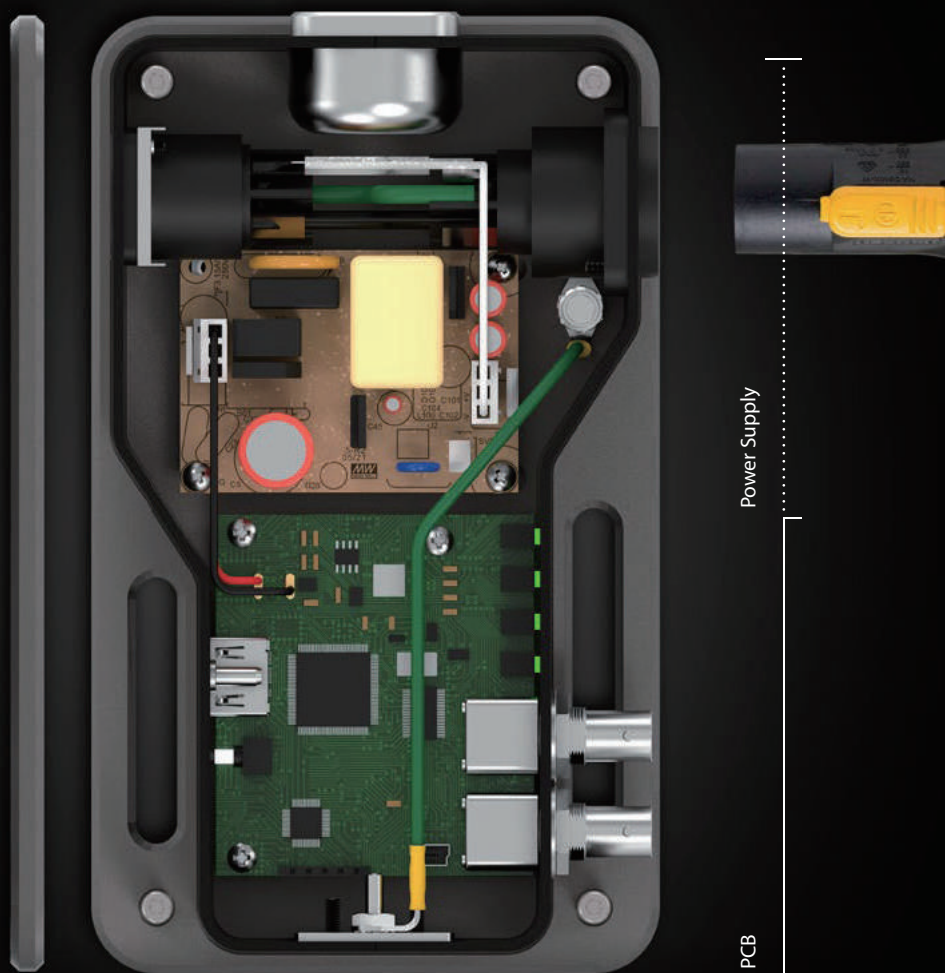

Theatrixxの内蔵電源は、プロ仕様の電源品質を、24時間365日連続稼働する信頼性を提供します。

Rugged, tour-ready enclosure

あらゆる運用方法に耐えるよう強靱なエンクロージャを設計しました。

上部と下部のプレートは6.35mmの厚さで、4つの側面すべてを保護しています。

Built-in convenience AC outlet

この補助ACコンセントにより、電源のタコ足配線を行わず、複数のユニットのデジーチェーン接続により確実にすばやく電力を供給できます。

Protected connectors

このユニークな構造は、デバイスが落下した場合にコネクタを保護します。

Locking connectors

すべてのコネクタはロック式なので、
実稼働中の偶発的な切断を防ぎます。

Connectors are screwed to the chassis

すべてのコネクタは、単に基盤だけで支えているのではなく、フレームに固定されています。
これにより、ケーブルによってコネクタに応力がかかった場合に、力がシャーンに沿って分散され、
デバイス内部の電子部品に損傷を与えるのを防ぎます。

Magnetic stacking

Theatrixxのコンバータは共通の設置面積で設計されていて、シャーシは磁化されているため、安定して積み重ねることができます。
また、底面には滑り止めのゴムパッドが設置されています。

C-clamp mounting option

あらゆる場所への設置を可能にするため、すべてのコンバータは、Cクランプで固定できます。Cクランプは、コンバータ付属のメガキューブに固定されており、パイプまたはトラスにデバイスを掛けるために使用できます。

LED indicators

赤色のライトはデバイスに電源が入っていることを示し、同じライトが緑色に変わり、信号を受信していることを示します。

SD、HD、および3G SDI信号を処理するデバイスは、3つの緑色のライトの1つを点灯することにより、現在の信号タイプを示します。

オーディオコンバーターには、小さなLEDバーグラフがついていて、簡易的に音声レベルを示します。

Instant setup

Theatrixxのコンバーターは基本的にプラグアンドプレイ対応です