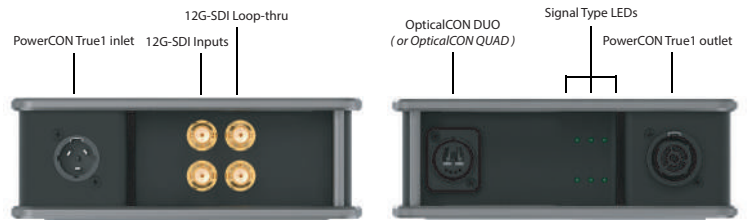

Fibre Series

DUAL 12G-SDI › FIBER

型名：XVV2SDI2FIBER-12G

4K 2160p 60

Fiber ——— (A) starting point

FIBER › DUAL 12G-SDI

型名：XVV2FIBER2SDI-12G

4K 2160p 60

Fiber ——— (B) destination point

プロフェッショナルパッケージでの12G-SDIオプティカル変換。
2系統の4K60pを遅延なく長距離伝送するのに向いています。
出荷時にオプティカルのコネクタを、OpticalCON DuoとQuad
ファイバーコネクタから選ぶことができます。
また、伝送距離に応じてシングルモード、マルチモード2種類の
ファイバー形式からお選びください。