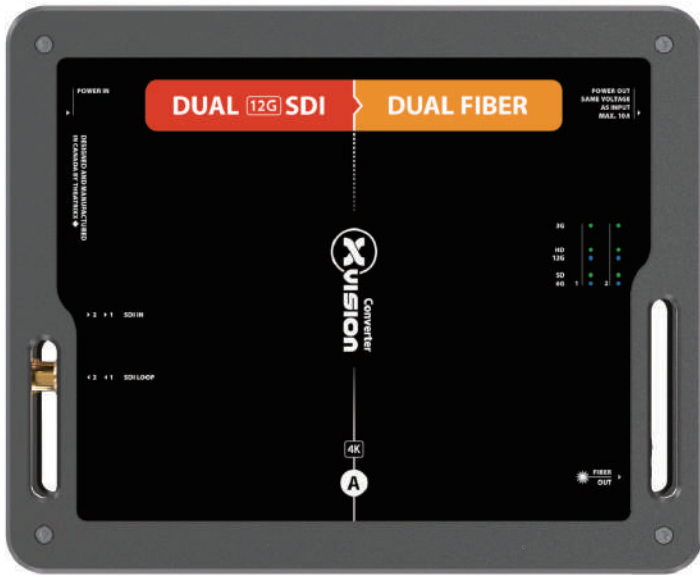

Fibre Series

DUAL 12G-SDI › FIBER

型名：XVV2SDI2FIBER-12G

4K 2160p 60

Fiber ——— (A) starting point