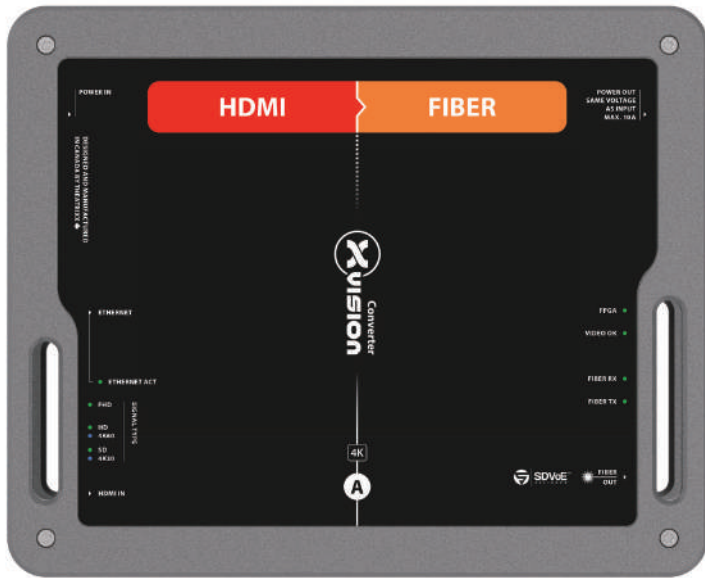

SDI 1系統を最大4系統にリクロックしながら
信号分配します。

HDMI/SDI Bi-Directional

3G

1080p60

型名: XWVSDIXHDMIT1

SDI ———— (C) cross signal

これ一台でHDMIからSDI、またはSDIからHDMI（入力自動検出）を
ゼロレイテンシーで変換し、エンベデットオーディオパススルーを
提供します。

SDI De-Embedder

SDI ———— (E) embedder

2チャンネルアナログバランスオーディオを、HDMIまたはSDIフィードへエンベデットして、リクロックされたSDIを出力します。

SDI Repeater

型名：XVSDI2SDIT1

3G

1080p60

SDI ———— (R) repeater

2つのデュアル3G-SDIラインの完全なリクロックと増幅。3G-SDIをロングケーブルでさらに100メートル延長するのに最適です。

Fibre Series

HDMI > FIBER

型名：XVVHDMI2FIBER

4K 2160p 60

Fiber ——— (A) starting point

in

out

SDVoE
* DUO or QUAD (OPTIONAL)