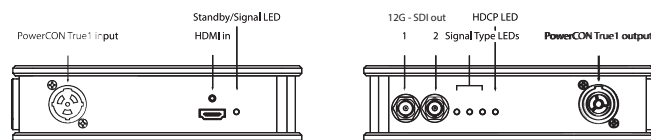

HDMI > 12G-SDI

型名：XVVHDMI2SDIT1-12G 4K 2160p60

● SDI ——— (A) starting point

コンシューマーHDMIソースとプロのSDIを結ぶ
シンプルなインターフェイス。
12G-SDIまでのマルチレートで4K解像度にも対応。