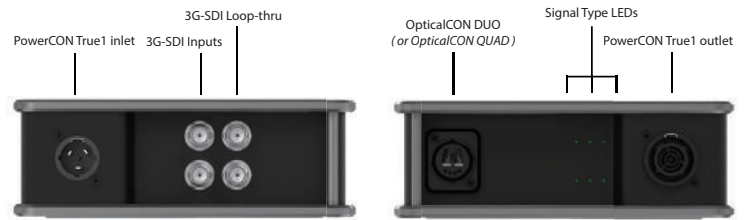

LED indicators

赤色のライトはデバイスに電源が入っていることを示し、同じライトが緑色に変わり、信号を受信していることを示します。

SD、HD、および3G SDI信号を処理するデバイスは、3つの緑色のライトの1つを点灯することにより、現在の信号タイプを示します。

オーディオコンバーターには、小さなLEDバーグラフがついていて、簡易的に音声レベルを示します。

Instant setup

Theatrixxのコンバーターは基本的にプラグアンドプレイ対応です

FIBRE > 12G-SDI

型名：XVVFIBER2SDIT1-12G 4K 2160p60

● Fibre ——— (B) destination point

Fibre Series

DUAL SDI › DUAL FIBER

型名：XWV2SDI2FIBER

3G 1080p 60

● Fiber — (A) starting point