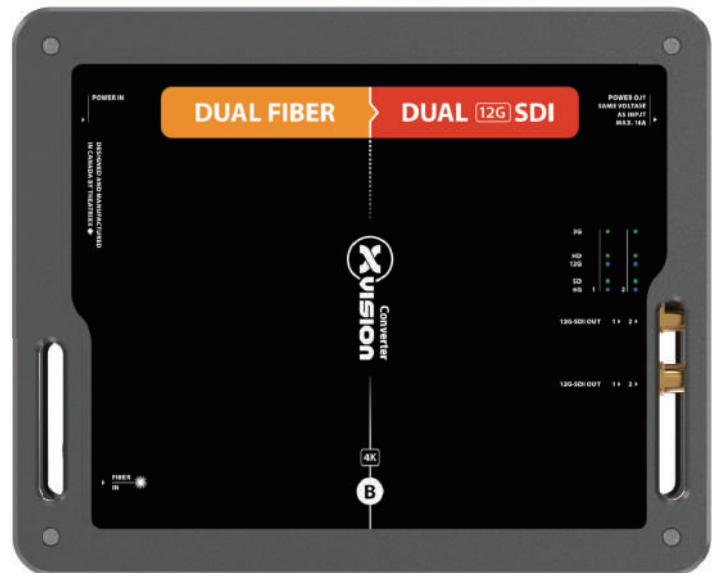

DUAL FIBER › DUAL SDI

型名：XWV2FIBER2SDI

3G 1080p 60

● Fiber — (B) destination point

プロフェッショナルパッケージでの3G-SDIオプティカル変換。
2系統の1080p60を遅延なく長距離伝送するのに向いています。
出荷時にオプティカルのコネクタを、OpticalCON DuoとQuad
ファイバーコネクタから選ぶことができます。
また、伝送距離に応じてシングルモード、マルチモード2種類の
ファイバー形式からお選びください。

Fibre Series

DUAL 12G-SDI › FIBER

型名：XVV2SDI2FIBER-12G

4K 2160p 60

Fiber ——— (A) starting point

FIBER › DUAL 12G-SDI

型名：XVV2FIBER2SDI-12G

4K 2160p 60

Fiber ——— (B) destination point

プロフェッショナルパッケージでの12G-SDIオプティカル変換。
2系統の4K60pを遅延なく長距離伝送するのに向いています。
出荷時にオプティカルのコネクタを、OpticalCON DuoとQuad
ファイバーコネクタから選ぶことができます。
また、伝送距離に応じてシングルモード、マルチモード2種類の
ファイバー形式からお選びください。