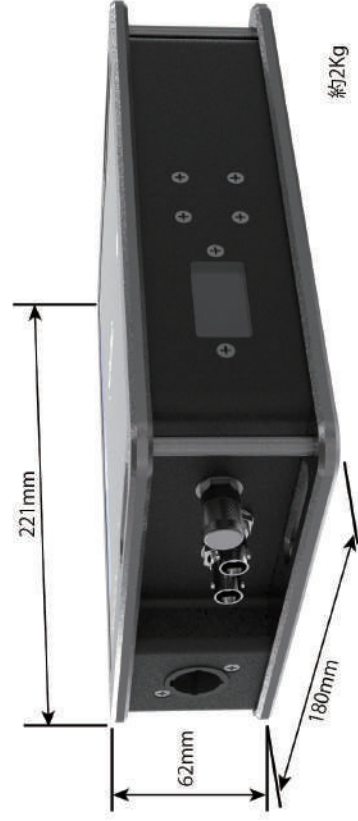

約2kg

	入力	出力	SDI/HDMI/NETWORK接続	相対湿度	電源	消費電力
SDI to HDMI	XVSDI2HDMIT1 3G-Level A/HD/SD SDI BNC リジックケーブル-フスル-	Dツクシステム付きHDMI1.2 type A 2x 3G-Level A/HD/SD SDI BNC	最大1920x1080@50, 59.94, 60			15W
HDMI to SDI	XVHDM12SDIT1 Dツクシステム付きHDMI1.2 type A リジックケーブル-フスル-	2x 3G-Level A/HD/SD SDI BNC	最大1920x1080@50, 59.94, 60			15W
12G-SDI to HDMI	XVSDI2HDMIT1-12G 12G/6G/3G-Level A/HD/SD SDI BNC リジックケーブル-フスル-	Dツクシステム付きHDMI2.0 type A 2x 12G/6G/3G-Level A/HD/SD SDI BNC	最大4096x2160, 3840x2160@50, 59.94, 60			15W
HDMI to 12G-SDI	XVHDM12SDIT1-12G Dツクシステム付きHDMI2.0 type A リジックケーブル-フスル-	2x 12G/6G/3G-Level A/HD/SD SDI BNC	最大4096x2160, 3840x2160@50, 59.94, 60			15W
12G-SDI DA 1:8	XVSDIDA8-12G 12G/6G/3G/HD/SD SDI BNC リジックケーブル-フスル-	8x 12G/6G/3G/HD/SD SDI BNC	最大4096x2160, 3840x2160@50, 59.94, 60			45W
SDI Line Delay	XVSDIDL1 3G/HD/SD SDI BNC リジックケーブル-フスル-	4x 3G/HD/SD SDI BNC	最大1920x1080@50, 59.94, 60			60W
DisplayPort to Quad SDI	XVDP2QSD1 DisplayPort 1.2	Quad-link 3G-Level A SDI BNC	4096x2160, 3840x2160@50, 59.94, 60, 30, 29.97, 25, 24, 23.98			45W
12G-SDI DA 1:4	XVSDIDA4T1-12G 12G/6G/3G/HD/SD SDI BNC	4x 12G/6G/3G/HD/SD SDI BNC	最大4096x2160, 3840x2160@50, 59.94, 60			15W
SDI DA 1:4	XVSDIDAT1 3G/HD/SD SDI BNC	4x 3G/HD/SD SDI BNC	最大1920x1080@50, 59.94, 60			15W
SDI-HDMI Bidirectional	XVSDIXHDMIT1 入力自動切り替え Dツクシステム付きHDMI1.2 type A 3G-Level A/HD/SD SDI BNC	Dツクシステム付きHDMI1.2 type A 2x 3G-Level A/HD/SD SDI BNC	最大1920x1080@50, 59.94, 60	0%~90% 結露しないこと	内蔵電源 100~240V PowerCON True1入力 PowerCON True1出力 最大出力10A 入力と同じ電圧	15W
De-Embedder	XVSDI2AUDIOT1 3G-Level A/HD/SD SDI BNC リジックケーブル-フスル-	Dツクシステム付きHDMI1.2 type A 2x アナログパラス +4dB XLR	最大1920x1080@50, 59.94, 60			15W
Embedder	XVAUDI02SDIT1 3G-Level A/HD/SD SDI BNC 2x アナログパラス +4dB XLR	Dツクシステム付きHDMI1.2 type A 2x 3G-Level A/HD/SD SDI BNC	最大1920x1080@50, 59.94, 60			15W
Dual Channel SDI Repeater	XVSDI2SDIT1 2x 3G/HD/SD SDI BNC	2x 3G/HD/SD SDI BNC	最大1920x1080@50, 59.94, 60			15W
HDMI to HDBaseT	XVHDM12HDBT1 Dツクシステム付きHDMI1.4 type A	RJ45 HDBaseT 1.0 EtherCONコネクタ	HDMI1.4, HDCP1.4 UTP CAT6a EtherCONコネクタ 100mまで			15W
HDBaseT to HDMI	XVHDBT2HDMIT1 RJ45 HDBaseT 1.0 EtherCONコネクタ	Dツクシステム付きHDMI1.4 type A	HDMI1.4, HDCP1.4 UTP CAT6a EtherCONコネクタ 100mまで			15W
HDMI DA 1:4	XVHDMIDAT1 HDMI 2.0a type A	4 x HDMI 2.0a type A ポートごとの独立したクワンステーラー	HDR 4K2K @60 4:2:0 10ビット 4K2K @60 4:4:4 8ビット Single-link 600MHz (18Gbps) DTS-HD Master Audio, Dolby TrueHD, Dolby Digital, DTS, LPCM			15W