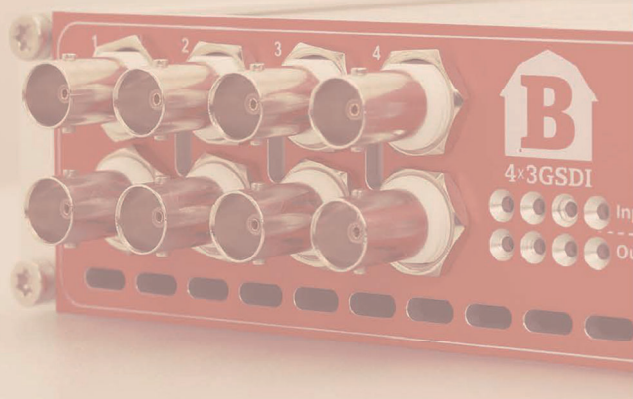

# BarnColor

-SIMPLICITY TO PERFECTION

- Cost effective solution
- Easy to use
- Plug & Play
- Small form
- No Latency
- No Compression

BarnColor は、opticalCON® DUO LITE ファイバーケーブルを介して双方向に複数の信号を送受信するためのソリューションとして設計された Barnfind Technologies の最新製品ラインです。使いやすくセットアップも簡単なため、ファイバートランスポートセットアップの複雑さをすべて解消しました。技術的な知識や経験は必要ありません。

BarnColorユニットはSDIあるいはEthernetバージョンがあります。  
各拠点に最大4つ/4色のボックスをカスケード接続できます。  
色が異なる限り、1つのシステムの中でボックスを混在して使用できます。  
最大伝送距離は中距離(約40km/3GSDI, Ethernet)、ゼロレイテンシー。