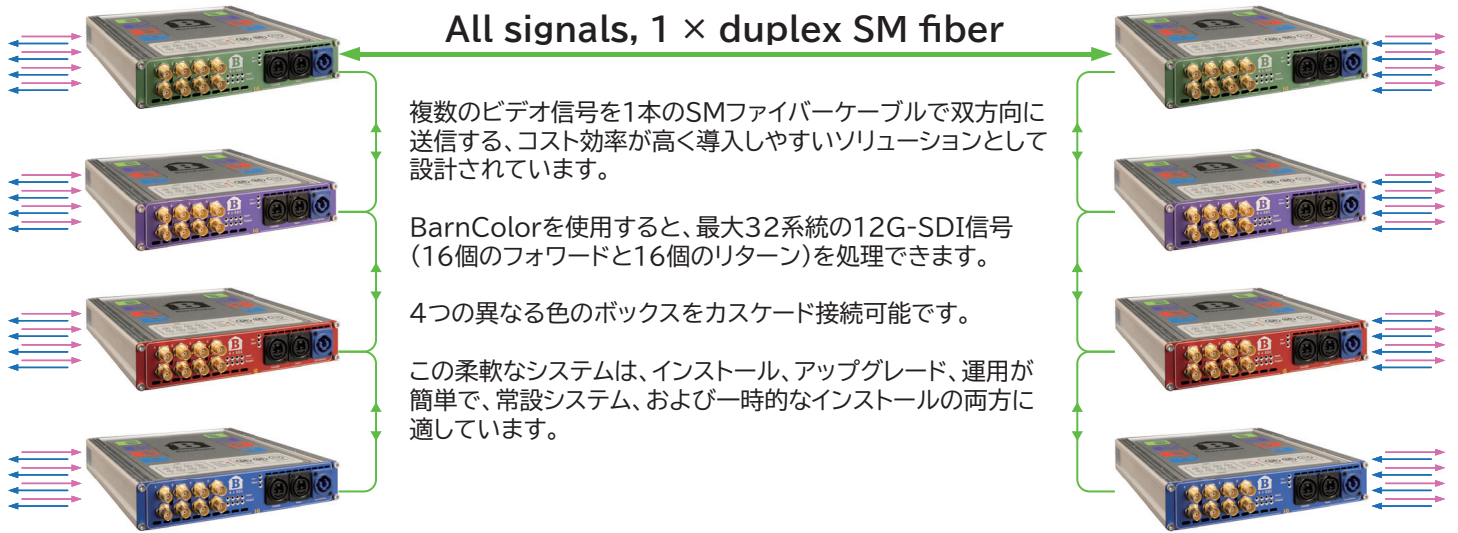

Application – Examples

注: BarnColorにのリンクに使用するファイバークーブルにはLC-LCコネクタ、もしくはNeutrik opticalCON® DUO LITEコネクタのシングルモードケーブルをご用意ください。opticalCON® ADVANCEDコネクタのケーブル、マルチモードファイバークーブルはリンクに使用できません。

国内代理店

TechnoHouse
株式会社テクノハウス
〒105-0022 東京都港区海岸2-7-70
<https://www.technohouse.co.jp/>

※ 記載された内容は、2024年7月現在のものです。

HIBINO hibino group

B Barnfind Technologies

www.barnfind.no