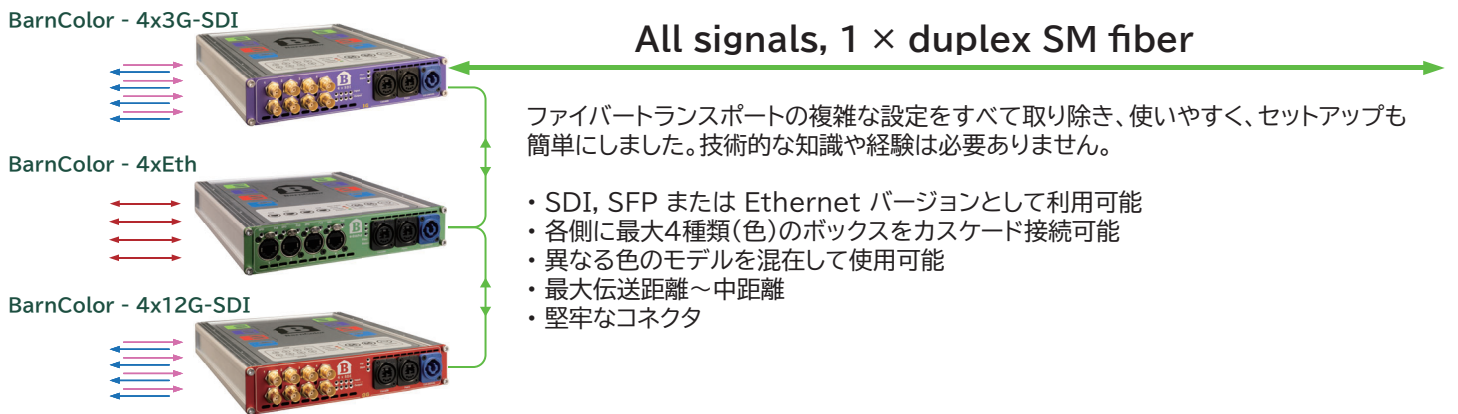

Application – Examples

注: BarnColorにのリンクに使用するファイバークーブルにはLC-LCコネクタ、もしくはNeutrik opticalCON® DUO LITEコネクタのシングルモードケーブルをご用意ください。opticalCON® ADVANCEDコネクタのケーブル、マルチモードファイバークーブルはリンクに使用できません。

国内代理店

TechnoHouse
株式会社テクノハウス
〒105-0022 東京都港区海岸2-7-70
<https://www.technohouse.co.jp/>

※ 記載された内容は、2024年7月現在のものです。

HIBINO hibino group

B Barnfind Technologies

www.barnfind.no