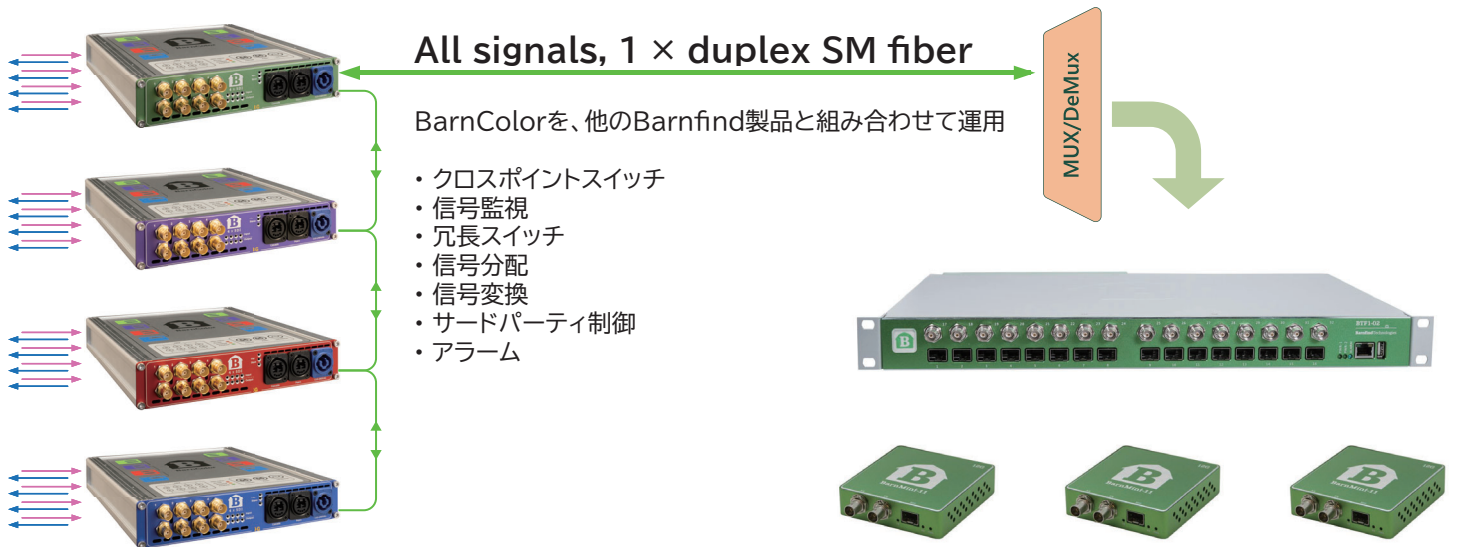

Application – Examples

注: BarnColorにのリンクに使用するファイバークーブルにはLC-LCコネクタ、もしくはNeutrik opticalCON® DUO LITEコネクタのシングルモードケーブルをご用意ください。opticalCON® ADVANCEDコネクタのケーブル、マルチモードファイバークーブルはリンクに使用できません。

国内代理店

TechnoHouse
株式会社テクノハウス
〒105-0022 東京都港区海岸2-7-70
<https://www.technohouse.co.jp/>

※ 記載された内容は、2024年7月現在のものです。

HIBINO hibino group

B Barnfind Technologies

www.barnfind.no